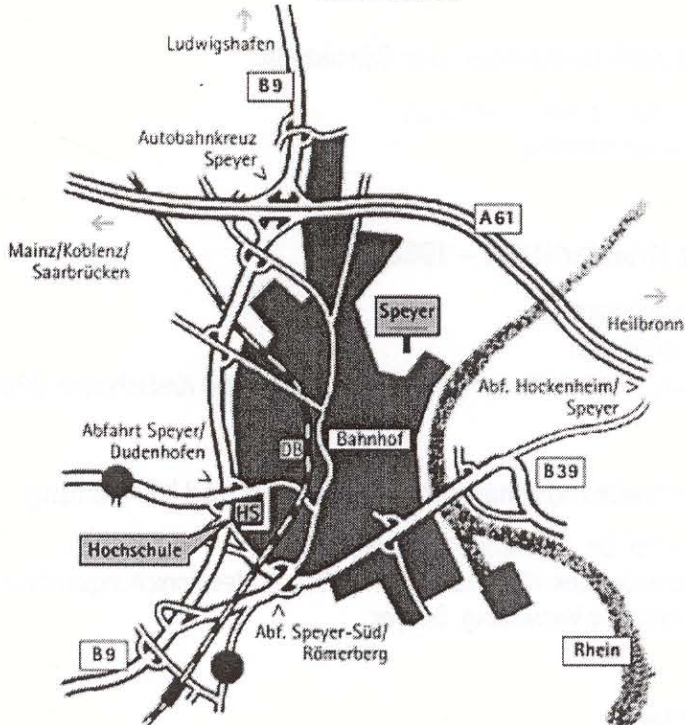

Anreise mit der Bahn

Vom ICE-Bahnhof Mannheim Hbf besteht eine Zugverbin-
dung nach Speyer (etwa 30 Minuten).
Der Bahnhof Speyer liegt circa 2 km von der Hochschule
entfernt (Taxi oder die Buslinie 561): Haltestelle „Bahnhof“
(Bussteig 1) bis zur Haltestelle „Verwaltungshochschule“
(Haupteingang der DHV).

Anreise mit dem Auto

Von der Autobahn A 61 am Autobahnkreuz Speyer B9-
Abfahrt Speyer/Dudenhofen in Richtung Speyer. An der
ersten Ampel rechts abbiegen in die Freiherr-vom-Stein-
Straße.

Anfahrtskizze

FORSCHUNGSINSTITUT FÜR ÖFFENTLICHE VERWALTUNG